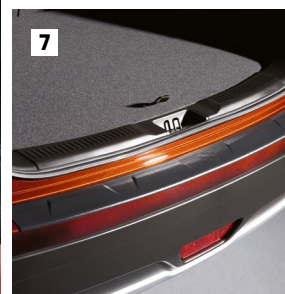

1. Dakkoffer / Coffre de toit (**Travellerspack (roof)**)
2. Dakspoiler / Becquet de toit €441
3. Afneembare trekhaak / Attelage amovible (**Travellerspack (hook)**) €669*
4. Zijbeschermprofiel / Moulure latérale (**Adventure pack**)
5. Skidplate achteraan / Plaque de protection arrière (**Adventure pack**)
6. Reservewielkit met krik / Kit de roue de réserve avec cric €244
7. Kofferrandbescherming / Protection de seuil de chargement (**Adventure pack**) €93
8. Skidplate vooraan / Plaque de protection avant (**Adventure pack**)
9. Dakdragers / Barres de toit (**Travellerspack (roof)**)
10. Fietsendrager / Porte-vélos (**Travellerspack (hook)**) €394

1